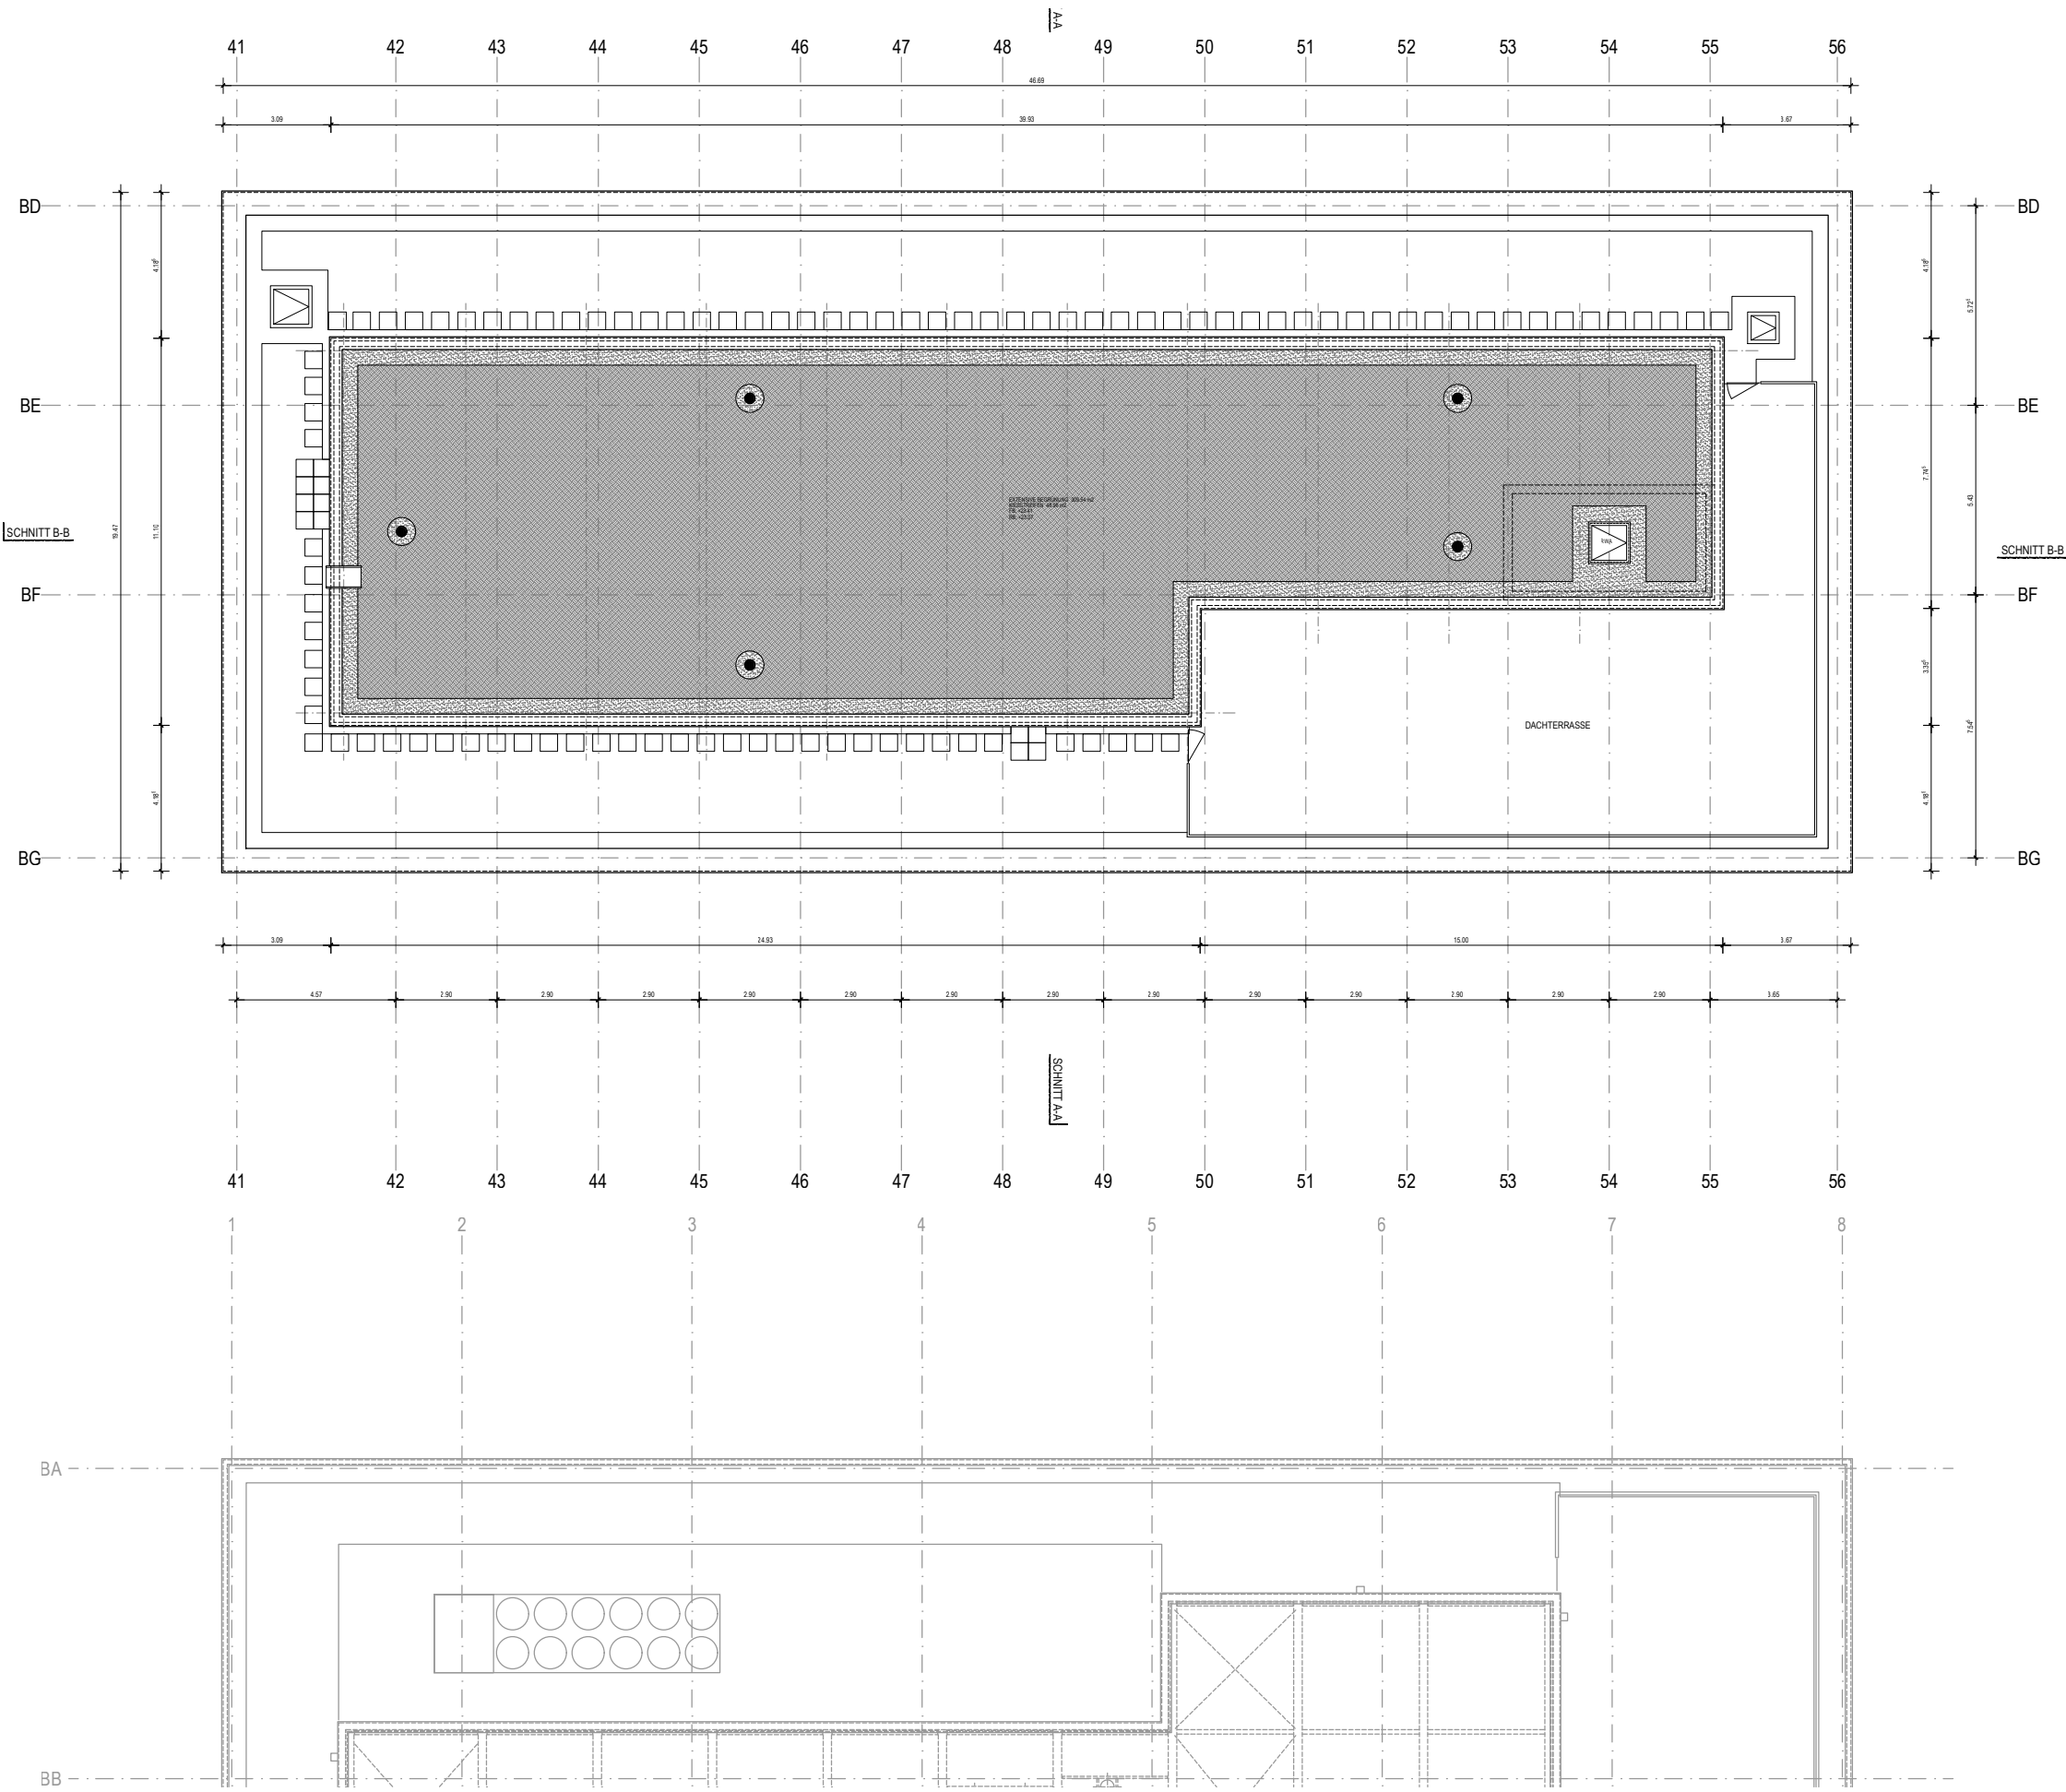

© Burckhardt+Partner AG - Dieses Dokument ist urheberrechtlich geschützt.

burckhardtpartner  basel

Burckhardt+Partner AG  
Architekten Generalplaner

Dornacherstrasse 210  
CH-4002 Basel  
Telefon +41 (0)61 338 34 34  
Fax +41 (0)61 338 34 35  
basel@burckhardtpartner.ch