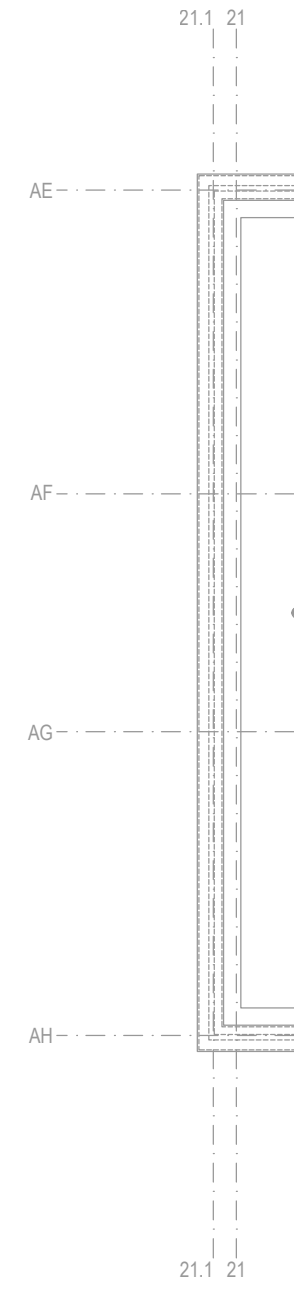

© Burckhardt+Partner AG - Dieses Dokument ist urheberrechtlich geschützt.

burckhardtpartner  basel

Burckhardt+Partner AG
Architekten Generalplaner

Dornacherstrasse 210
CH-4002 Basel
Telefon +41 (0)61 338 34 34
Fax +41 (0)61 338 34 35
basel@burckhardtpartner.ch