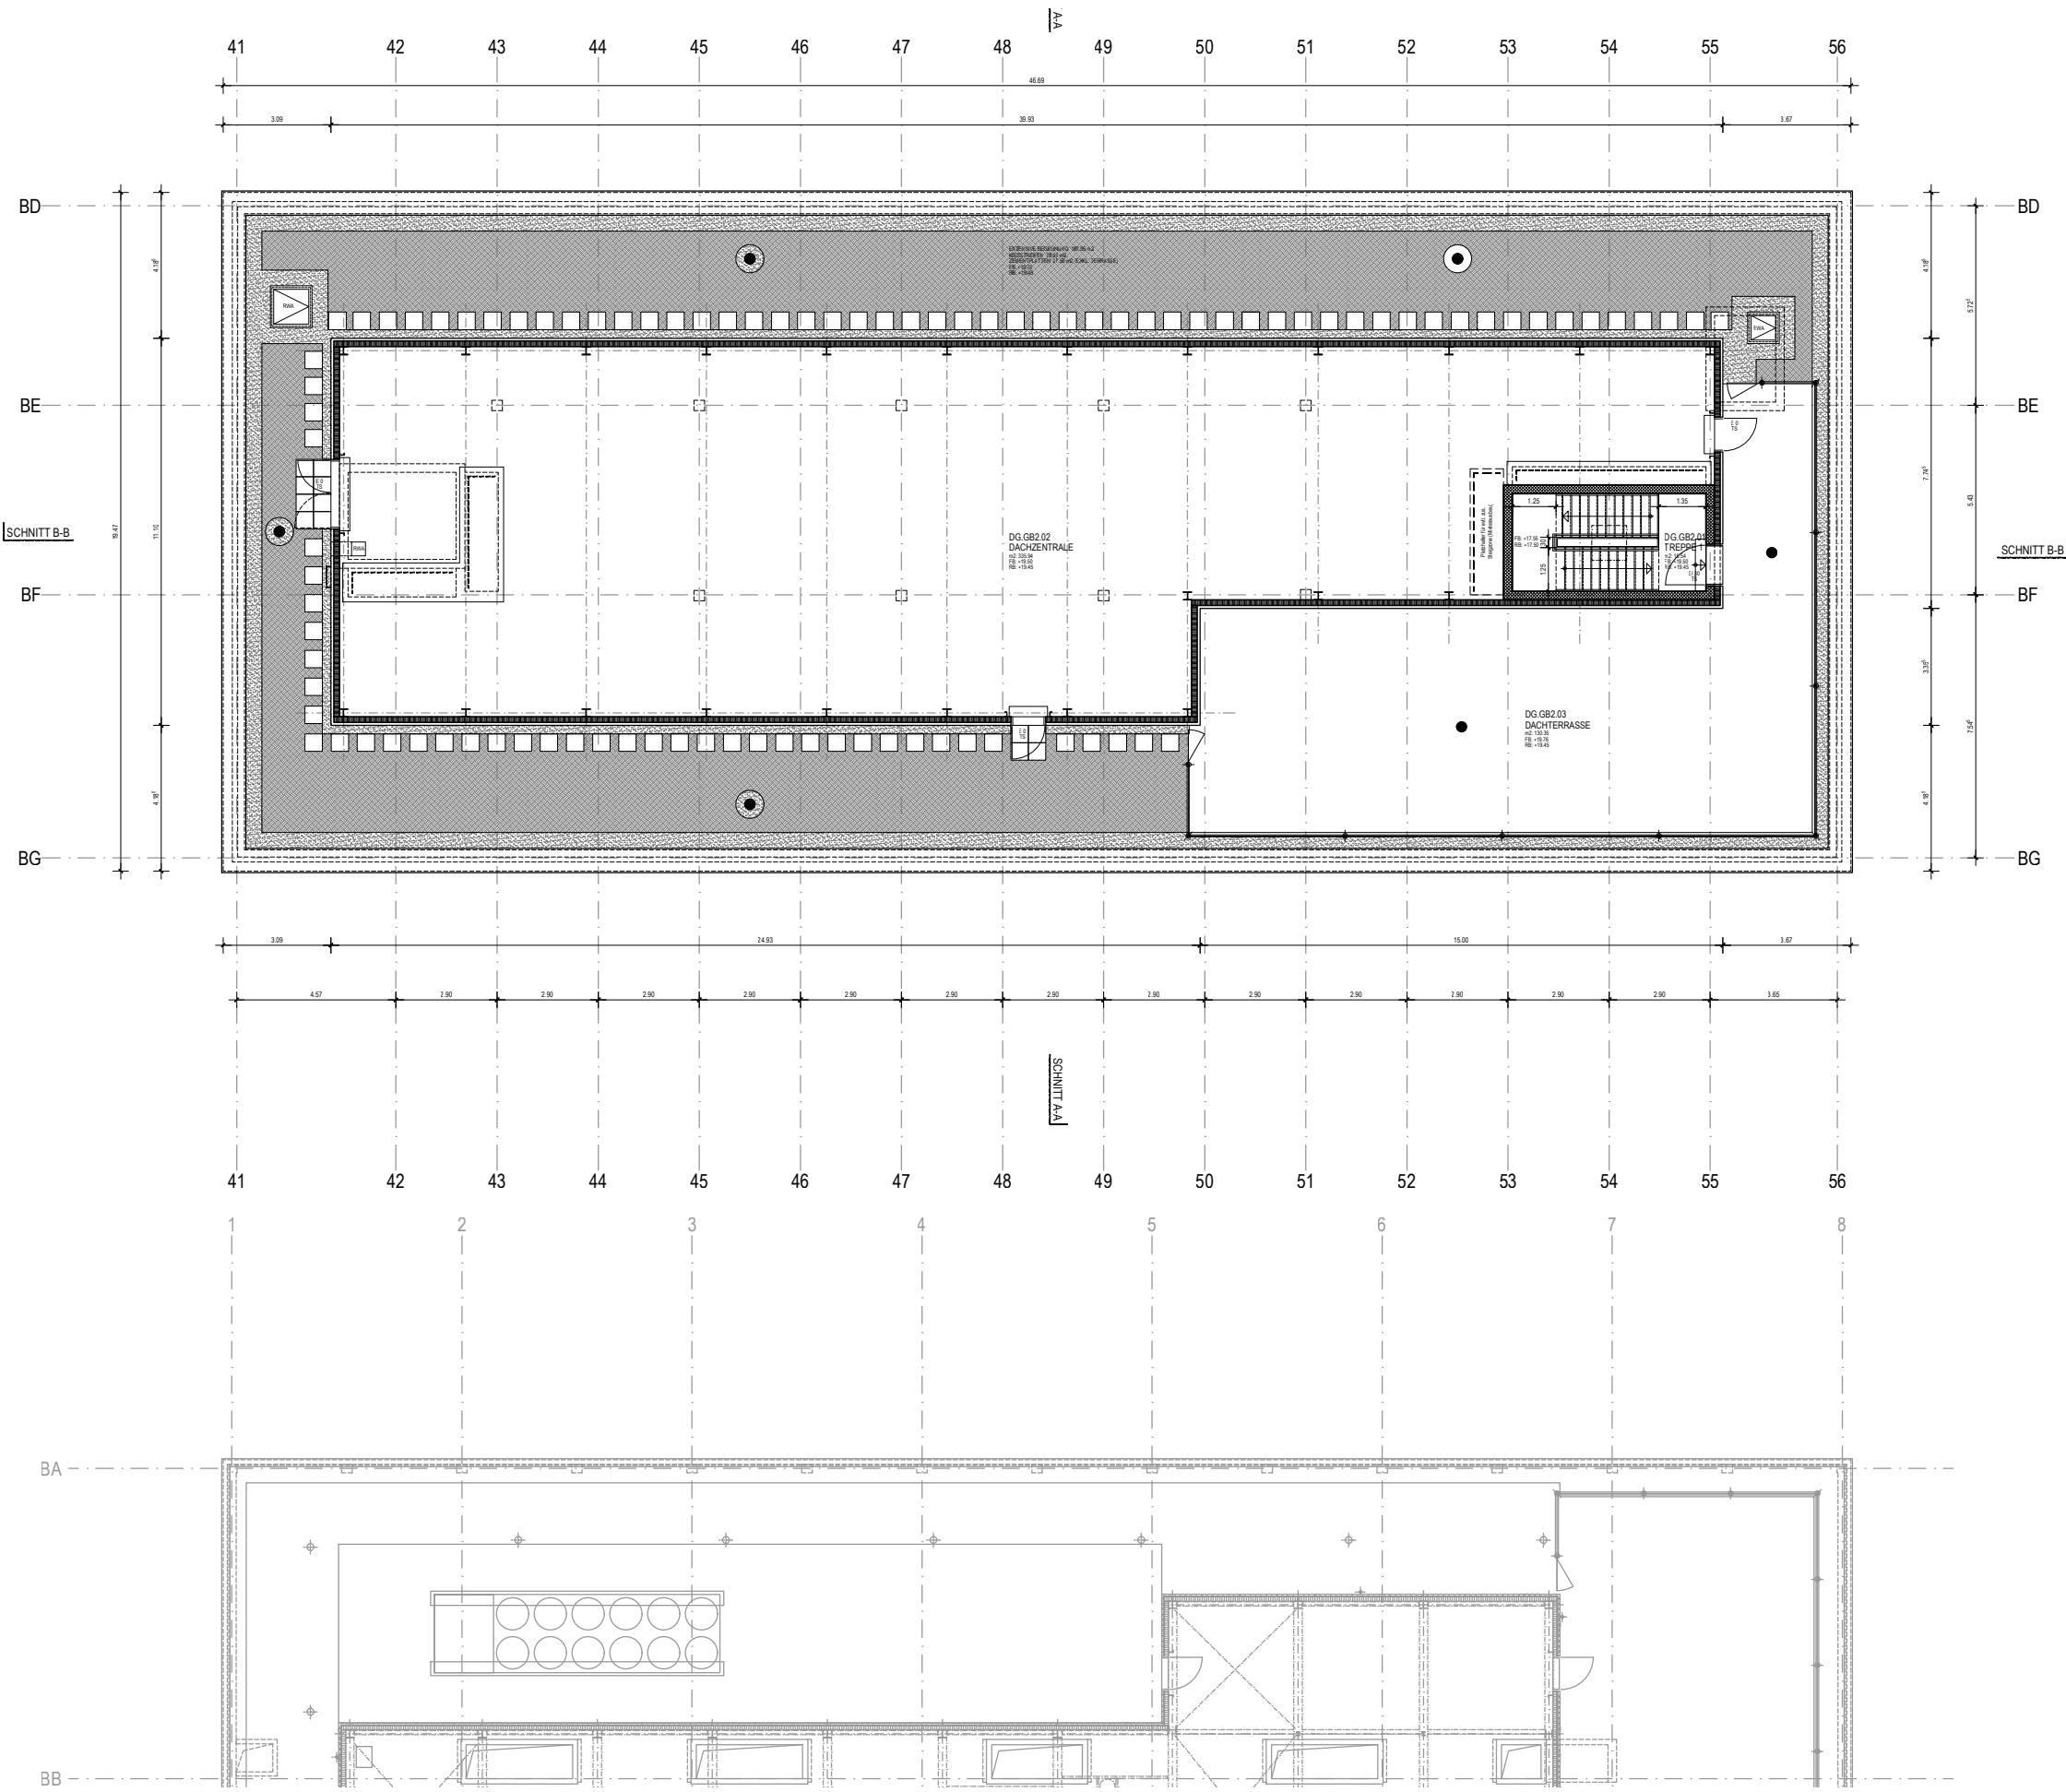

© Burckhardt+Partner AG - Dieses Dokument ist urheberrechtlich geschützt.

burckhardtpartner  basel

Burckhardt+Partner AG
Architekten Generalplaner

Dornacherstrasse 210
CH-4002 Basel
Telefon +41 (0)61 338 34 34
Fax +41 (0)61 338 34 35
basel@burckhardtpartner.ch